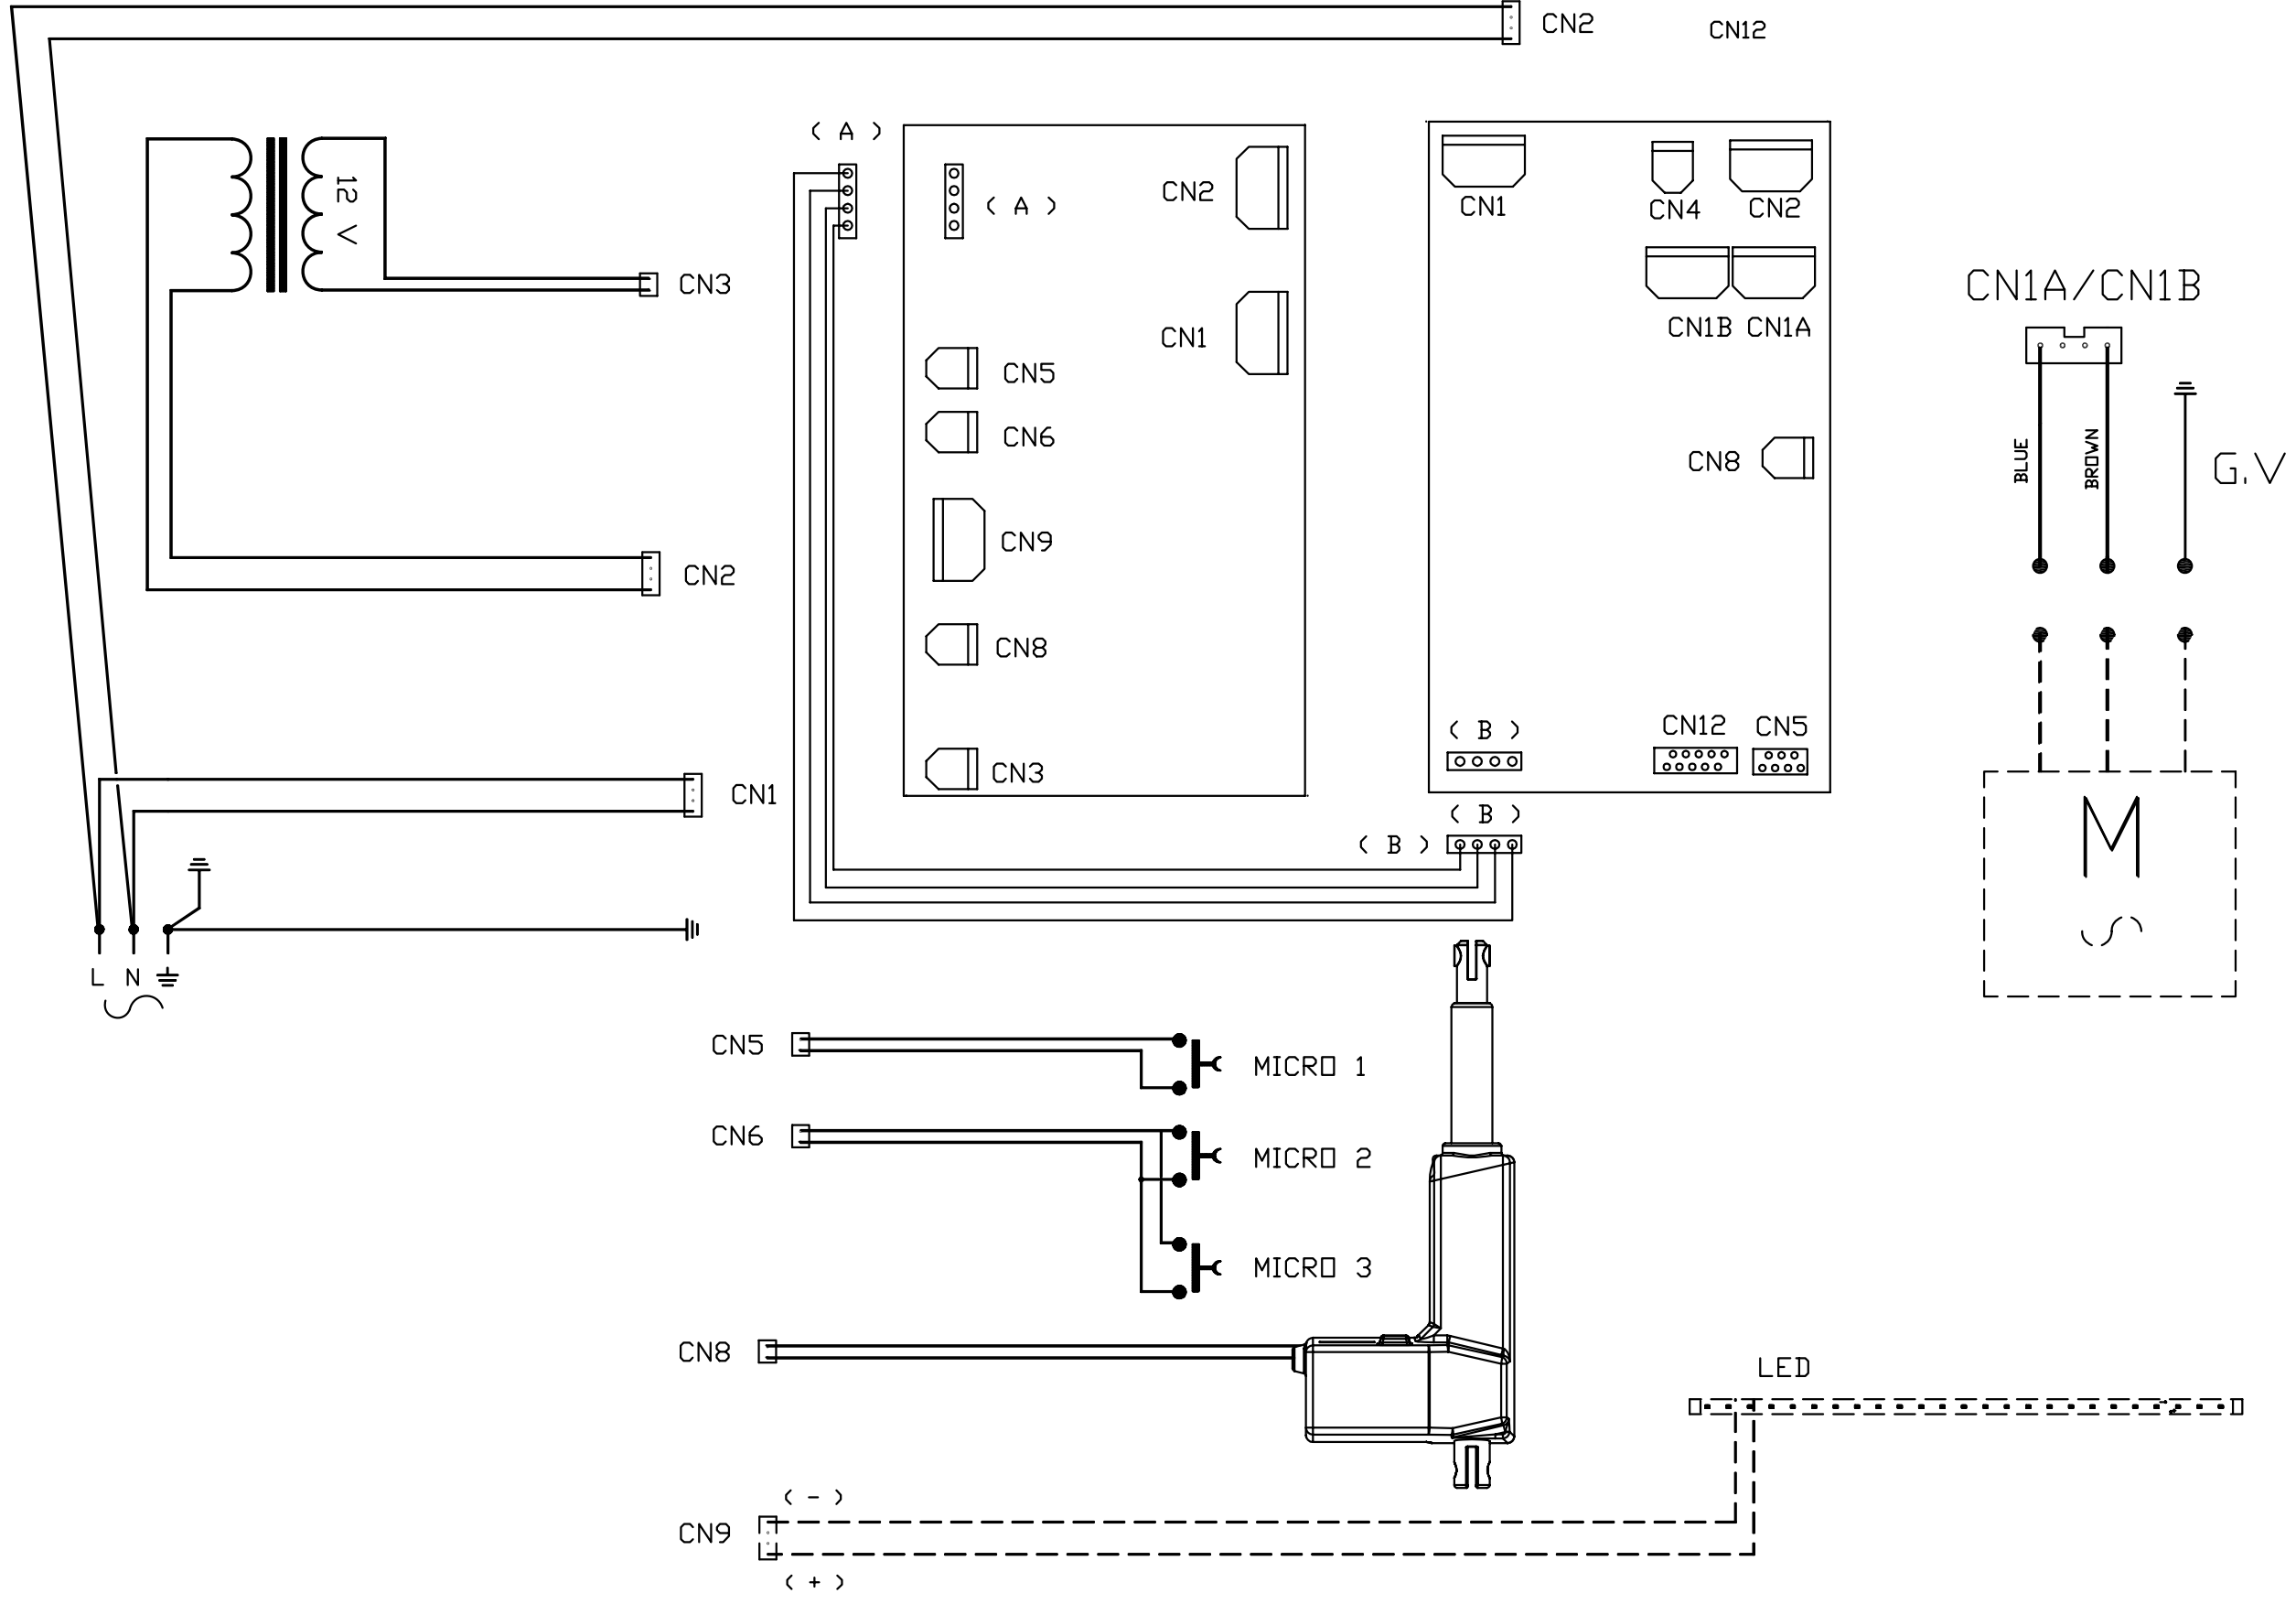

## SPAREPART LIST INTEGRATA LIFT

<b>Position</b>	<b>Code</b>	<b>Thermex Code</b>	<b>Description</b>
9A	8087674	R520.43.1501.0	GREASE FILTER 90CM
9B	8087678	R520.43.1506.0	GREASE FILTER 60CM
48	2310273	R520.43.1504.0	MOTOR
49	3294151	R520.43.1505.0	FAN WHEEL
130A	8093020	R520.43.1500.0	GLASS 90CM
130B	8093022	R520.43.1508.0	GLASS 60CM
166A		R520.43.1503.0	CIRCUIT BOARD
166B		R520.43.1502.0	CIRCUIT BOARD EXTERN MOTOR
228	8080320	R520.43.1507.0	TOUCH PANEL
X			No Spareparts

THERMEX INTEGRATA LIFT EXTERN MOTOR

COMANDO

THERMEX INTEGRATA LIFT M/MOTOR

COMANDO

8059